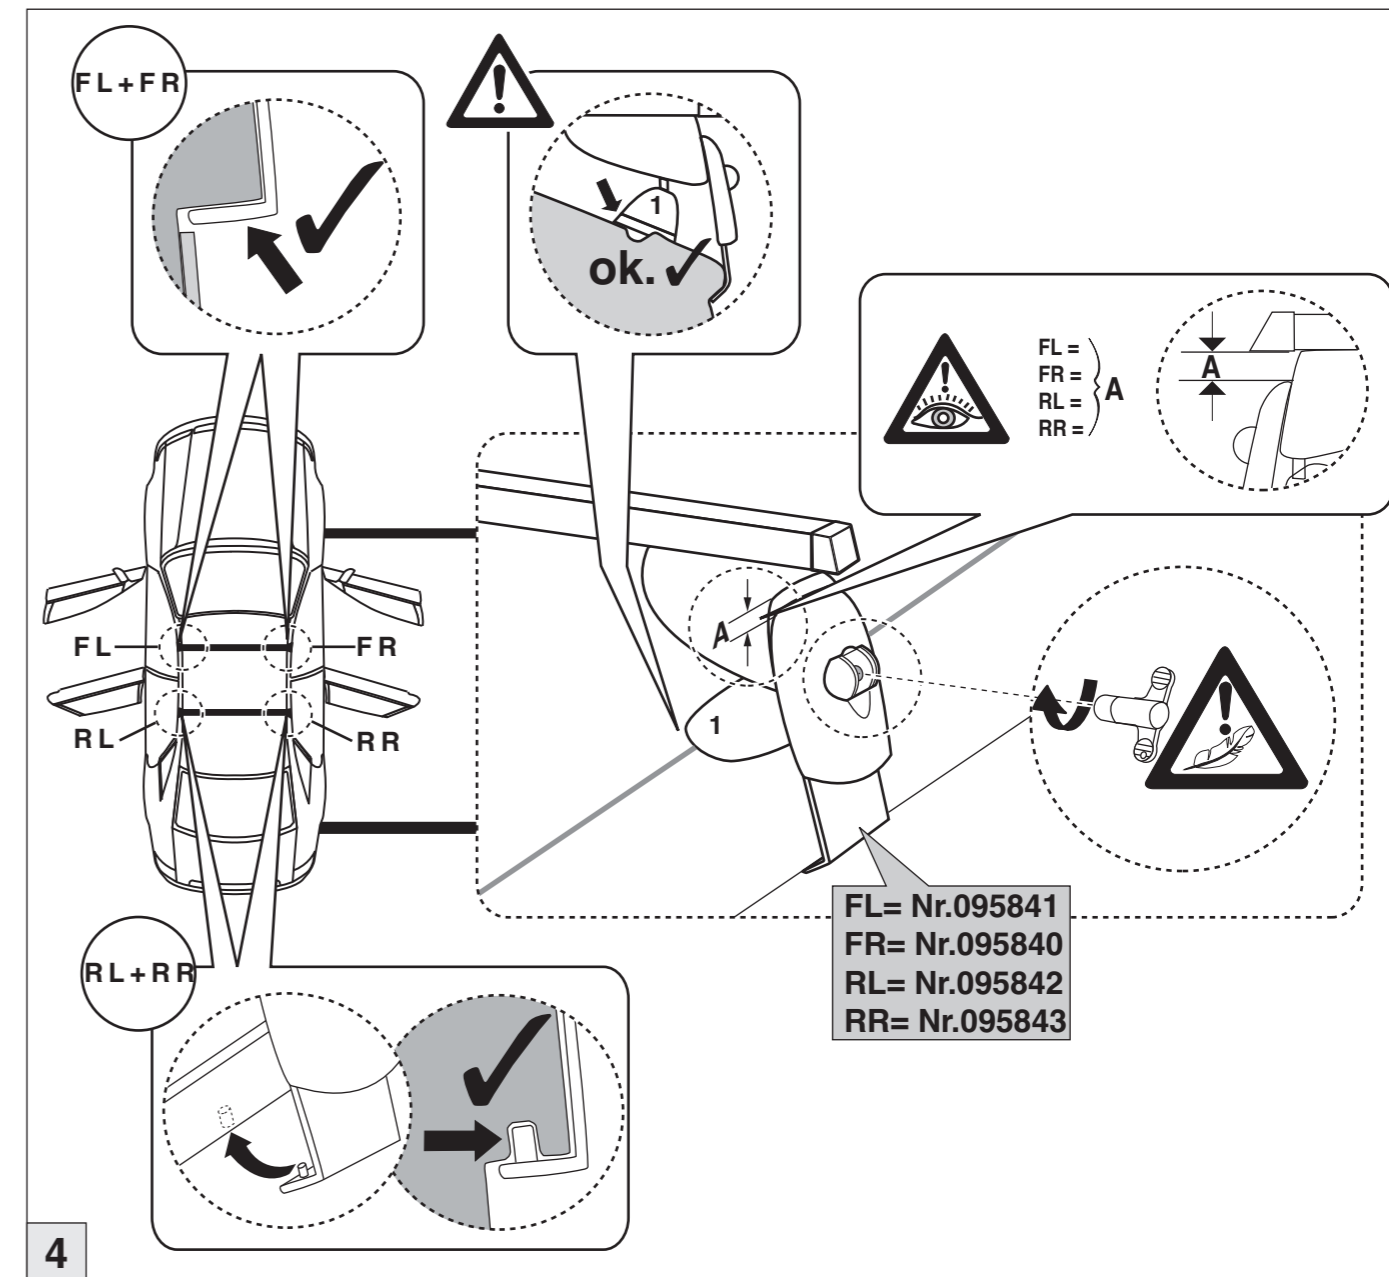

Part-No. : 044 230
Part-No. : 045 230

Part-No. : 044 230

Part-No. : 045 230

Atera
MADE IN GERMANY

Atera GmbH
Im Herrach 1
D-88299 Leutkirch
Internet: www.atera.de

Atera SIGNO

VW Polo 06/2009–
(5-türig/doors/portes)

INFO

1

2

3

Atera SIGNO

VW Polo 06/2009–
(5-türig/doors/portes)

4

5