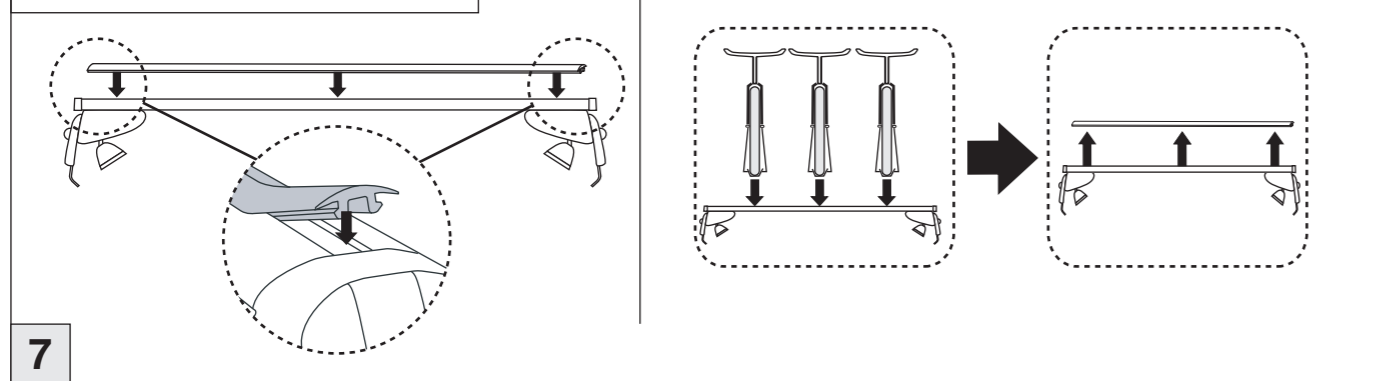

Atera SIGNO

VW Polo 06/2009-
(5-türig/doors/portes)

6

nur bei / only for Part-No.: 045 230

7

8

Atera SIGNO

VW
Polo 06/2009-
(5-türig/doors/portes)

Part-No. : 044 230
Part-No. : 045 230

Part-No. : 044 230

Part-No. : 045 230

Atera
MADE IN GERMANY

Atera GmbH
Im Herrach 1
D-88299 Leutkirch
Internet: www.atera.de

Atera SIGNO

VW Polo 06/2009–
(5-türig/doors/portes)