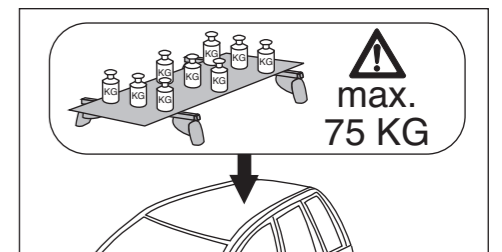

Part-No. : 044 230
Part-No. : 045 230

Part-No. : 044 230

Part-No. : 045 230

Atera
MADE IN GERMANY

Atera GmbH
Im Herrach 1
D-88299 Leutkirch
Internet: www.atera.de

Atera SIGNO

VW Polo 06/2009–
(5-türig/doors/portes)