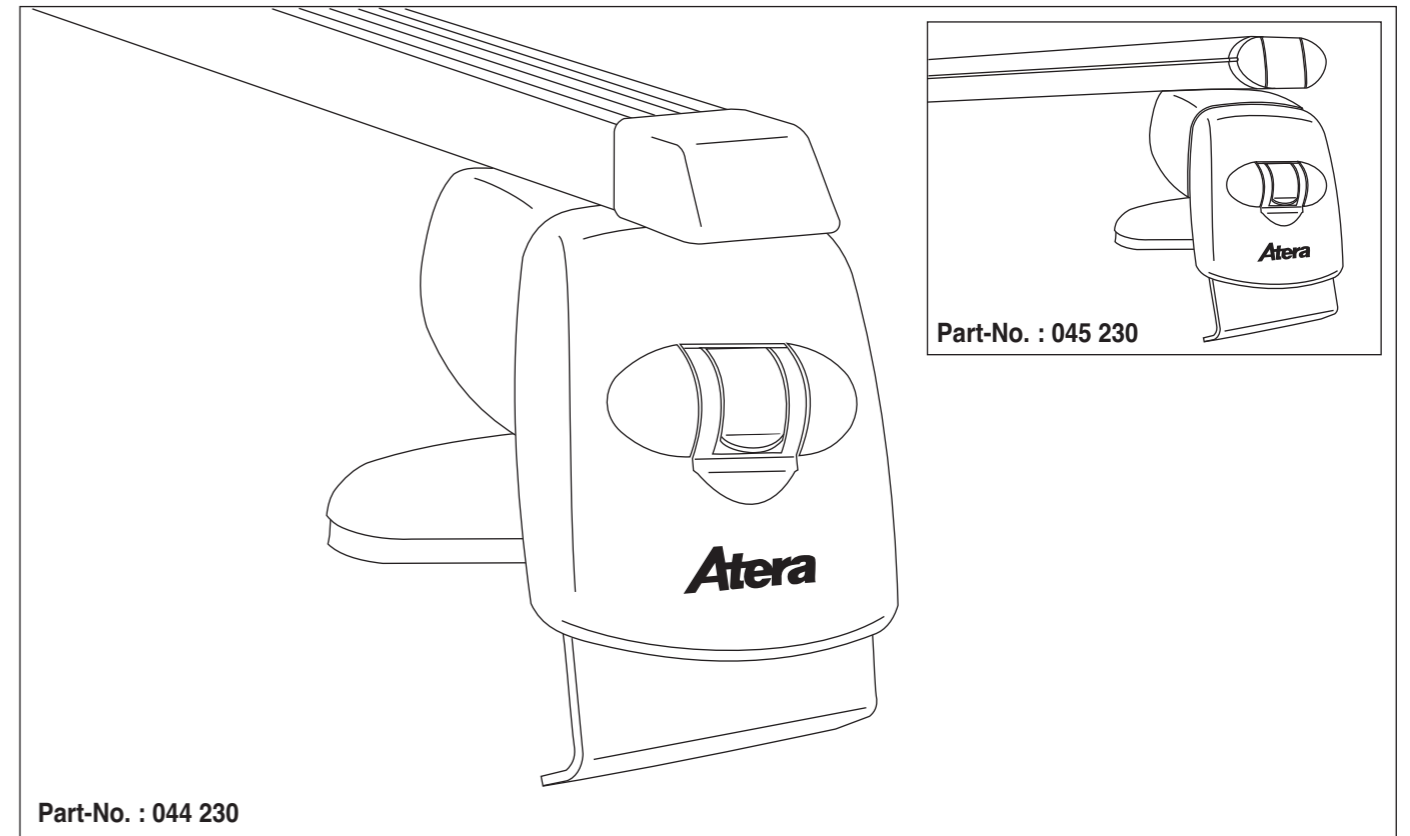

Atera SIGNO

VW Polo 06/2009-
(5-türig/doors/portes)

6

nur bei / only for Part-No.: 045 230

7

8

Atera SIGNO

VW
Polo 06/2009-
(5-türig/doors/portes)

Part-No. : 044 230
Part-No. : 045 230

Part-No. : 044 230

Part-No. : 045 230

Atera
MADE IN GERMANY

Atera GmbH
Im Herrach 1
D-88299 Leutkirch
Internet: www.atera.de

Atera SIGNO

VW Polo 06/2009–
(5-türig/doors/portes)

INFO

1

2

3

Atera SIGNO

VW Polo 06/2009–
(5-türig/doors/portes)

4

5