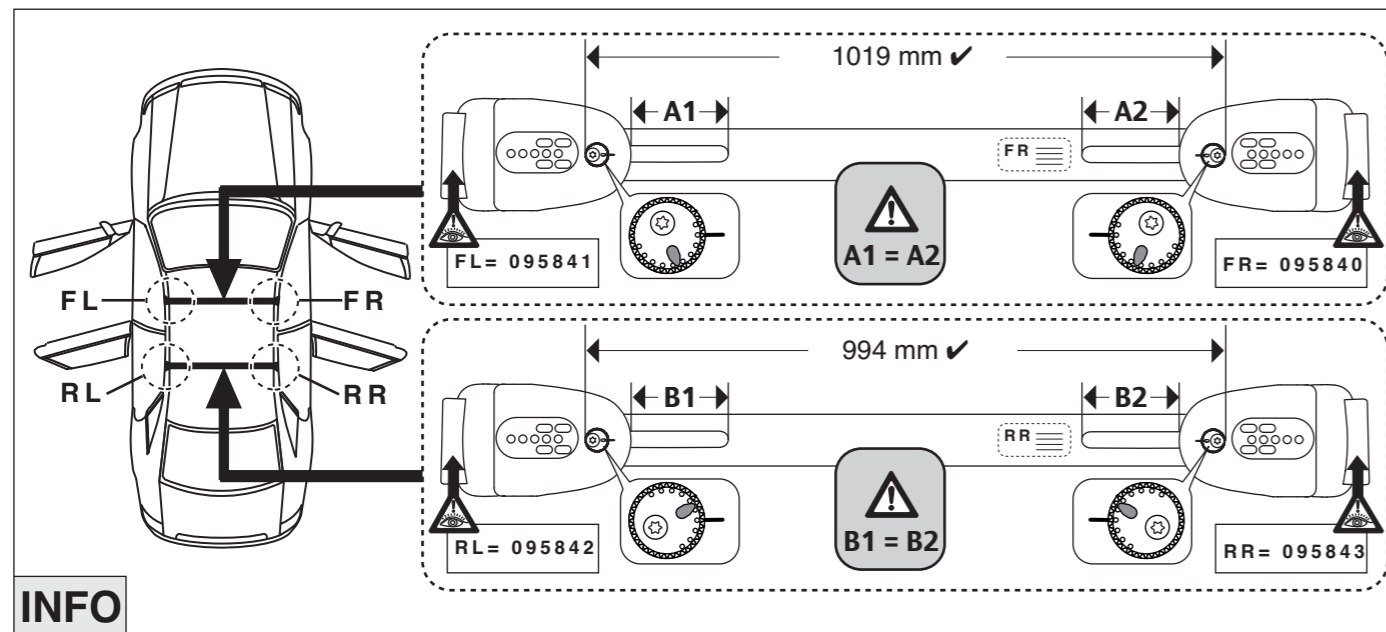

Atera SIGNO

VW Polo 06/2009-
(5-türig/doors/portes)

6

nur bei / only for Part-No.: 045 230

7

8

Atera SIGNO

VW
Polo 06/2009-
(5-türig/doors/portes)

Part-No. : 044 230
Part-No. : 045 230

Part-No. : 044 230

Part-No. : 045 230

Atera
MADE IN GERMANY

Atera GmbH
Im Herrach 1
D-88299 Leutkirch
Internet: www.atera.de

Atera SIGNO

VW Polo 06/2009–
(5-türig/doors/portes)

INFO

1

2

3

Atera SIGNO

VW Polo 06/2009–
(5-türig/doors/portes)

4

5