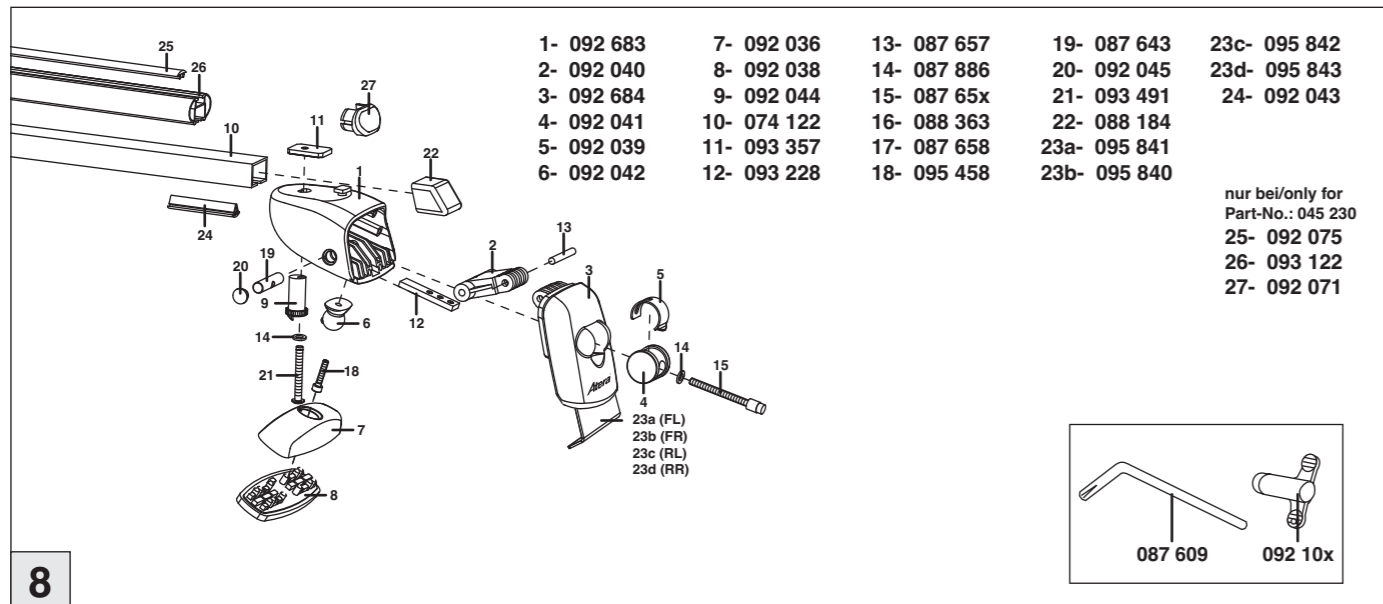

Atera SIGNO

VW Polo 06/2009-
(5-türig/doors/portes)

6

nur bei / only for Part-No.: 045 230

7

8

Atera SIGNO

VW
Polo 06/2009-
(5-türig/doors/portes)

Part-No. : 044 230
Part-No. : 045 230

Part-No. : 044 230

Part-No. : 045 230

Atera
MADE IN GERMANY

Atera GmbH
Im Herrach 1
D-88299 Leutkirch
Internet: www.atera.de

Atera SIGNO

VW Polo 06/2009–
(5-türig/doors/portes)

INFO

1

2

3

Atera SIGNO

VW Polo 06/2009–
(5-türig/doors/portes)

4

5