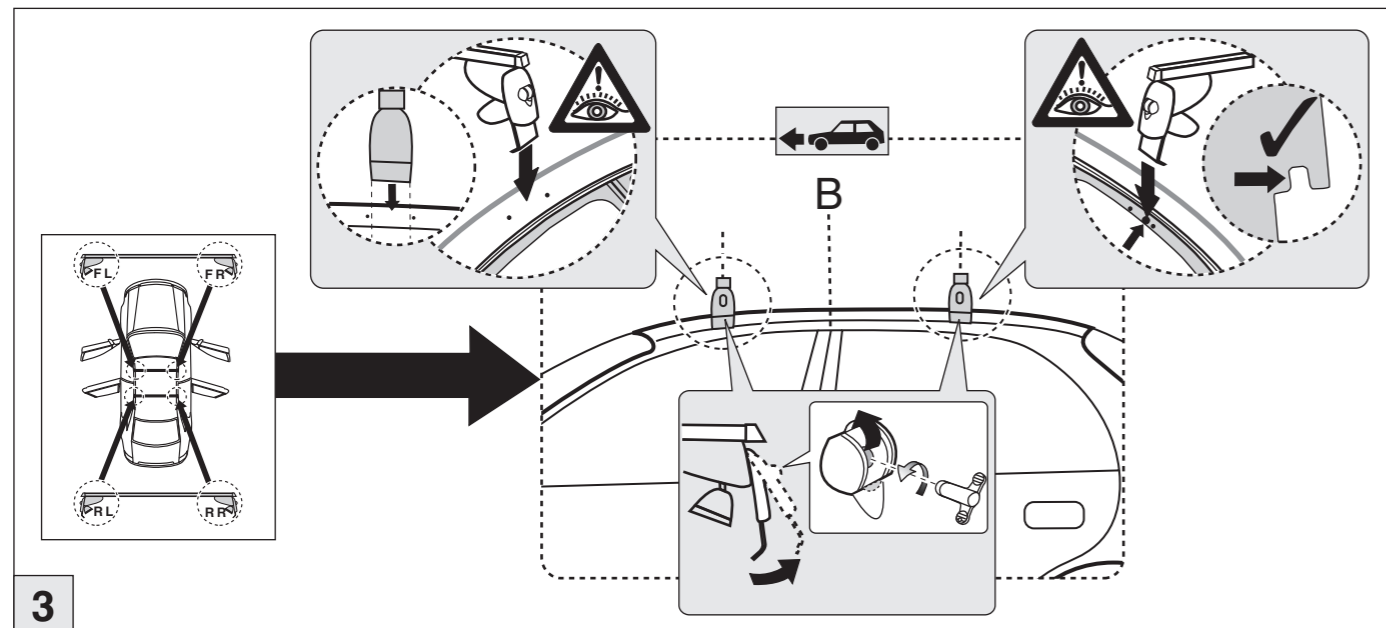

Part-No. : 044 230
Part-No. : 045 230

Part-No. : 044 230

Part-No. : 045 230

Atera
MADE IN GERMANY

Atera GmbH
Im Herrach 1
D-88299 Leutkirch
Internet: www.atera.de

Atera SIGNO

VW Polo 06/2009–
(5-türig/doors/portes)

INFO

1

2

3

Atera SIGNO

VW Polo 06/2009–
(5-türig/doors/portes)

4

5