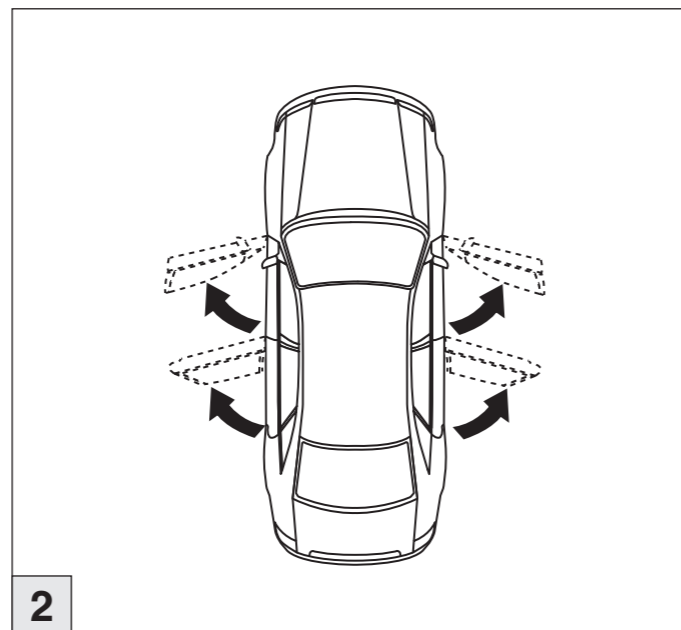

Atera SIGNO

VW Polo 06/2009–
(5-türig/doors/portes)

INFO

1

2

3

Atera SIGNO

VW Polo 06/2009–
(5-türig/doors/portes)

4

5