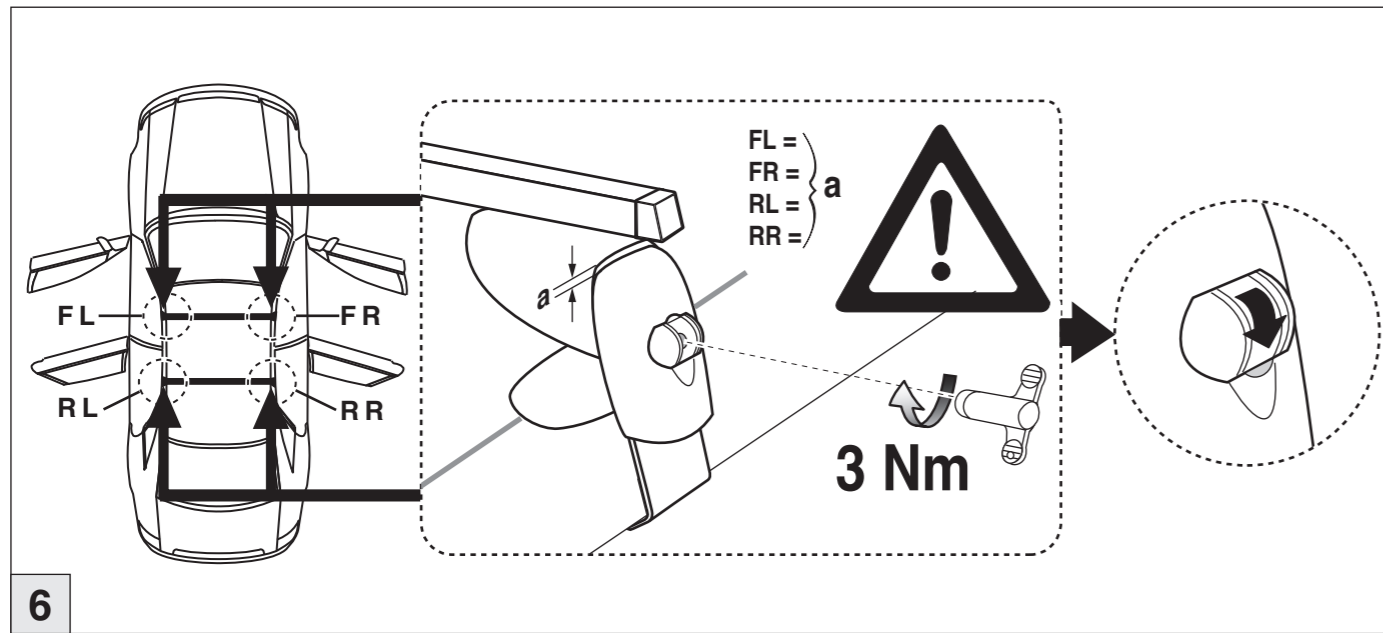

Atera SIGNO

VW Polo 06/2009-
(5-türig/doors/portes)

6

nur bei / only for Part-No.: 045 230

7

8

Atera SIGNO

VW
Polo 06/2009-
(5-türig/doors/portes)

Part-No. : 044 230
Part-No. : 045 230

Part-No. : 044 230

Part-No. : 045 230

Atera
MADE IN GERMANY

Atera GmbH
Im Herrach 1
D-88299 Leutkirch
Internet: www.atera.de

Atera SIGNO

VW Polo 06/2009–
(5-türig/doors/portes)

INFO

1

2

3

Atera SIGNO

VW Polo 06/2009–
(5-türig/doors/portes)

4

5