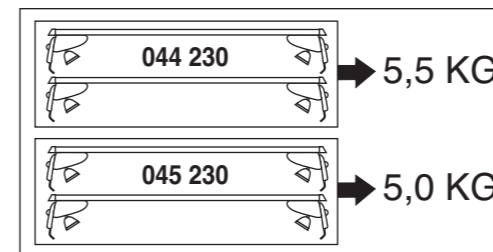

Atera SIGNO

VW Polo 06/2009-
(5-türig/doors/portes)

6

nur bei / only for Part-No.: 045 230

7

8

Atera SIGNO

VW
Polo 06/2009-
(5-türig/doors/portes)

Part-No. : 044 230
Part-No. : 045 230

Part-No. : 044 230

Part-No. : 045 230

Atera
MADE IN GERMANY

Atera GmbH
Im Herrach 1
D-88299 Leutkirch
Internet: www.atera.de

Atera SIGNO

VW Polo 06/2009–
(5-türig/doors/portes)